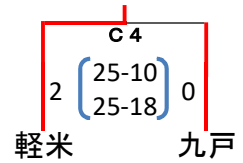

1位リーグB 北上総合・Dコート

	九戸	矢巾北	上野	勝	負	セット率	得点率	順位
1	九戸	25-17 25-17 0	25-10 25-13 0	2	0	MAX	1.754	1
2	矢巾北	17-25 17-25 0	21-25 24-26 2	0	2	0.000	0.782	3
3	上野	10-25 13-25 0	25-21 26-24 0	1	1	1.000	0.779	2

2位リーグ1組 北上南中・Fコート

	紫波一	水沢	北上・南	勝	負	セット率	得点率	順位
1	紫波一	25-8 25-14 0	25-9 25-13 0	2	0	MAX	2.273	1
2	水沢	8-25 14-25 2	25-18 25-19 0	1	1	1.000	0.828	2
3	北上・南	9-25 13-25 0	18-25 19-25 2	0	2	0.000	0.590	3

2位リーグ2組 上野中・Gコート

	宮野目	桜町	北上	勝	負	セット率	得点率	順位
1	宮野目	13-25 13-25 0	25-11 25-20 0	1	1	1.000	0.938	2
2	桜町	25-13 25-13 0	25-13 25-18 0	2	0	MAX	1.754	1
3	北上	11-25 20-25 0	13-25 18-25 2	0	2	0.000	0.620	3

交流リーグ1組 江釣子体・Hコート

	遠野東	西南	湯田	勝	負	セット率	得点率	順位
1	遠野東	25-11 25-17 0	25-15 25-15 0	2	0	MAX	1.724	1
2	西南	11-25 17-25 0	16-25 21-25 2	0	2	0.000	0.650	3
3	湯田	15-25 15-25 0	25-16 25-21 0	1	1	1.000	0.920	2

C1~2位及び交流リーグ戦試合順及び補助役員割当

試合進行順	①	②	③	④
試合進行順	1-2 4-5	2-3 5-6	1-3 4-6	決勝戦
補助員	3 6	1 4	2 5	
時間の目安	9:30	10:30	11:30	13:00

優勝決定戦

※ 公式練習は当該チーム初戦のみ行う。
※ 試合は3セットマッチとする。但し3セット目は15点とする。
優勝決定戦については、3セットマッチ(25点)とする。

交流リンク戦 東陵中・Kコート

	巻堀	江釣子・飯豊	滝沢	和賀東	勝	負	セット率	得点率	順位
1	巻堀	25-13 23-25 1	18-25 16-25 2	0	1	1	0.333	0.932	3
2	江釣子・飯豊	13-25 25-23 1	11-25 10-25 2	0	2	0	0.333	0.602	4
3	滝沢	25-11 25-10 0	24-26 25-15 1	1	2	0	3.000	1.597	1
4	和賀東	25-18 25-16 0	26-24 15-25 1	1	1	1	3.000	1.096	2