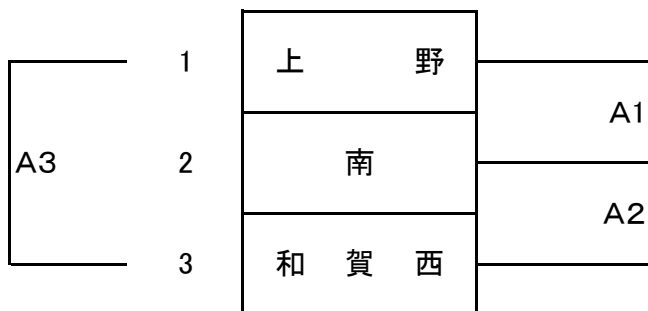

第3回岩手県中学校バレーホール選手権大会和賀地区予選会  
兼第35回ホワイトカップ中学校選抜バレーボール選手権大会組合せ

令和5年2月5日(日)

【女子:北上市民黒沢尻体育館A・Bコート】

〈予選グループ戦〉

○A組

○B組

〈タイムスケジュール〉

第1試合 10:30~  
第2試合 11:45~  
昼食休憩30分  
第3試合 13:30~  
第4試合(決勝戦) 14:45~