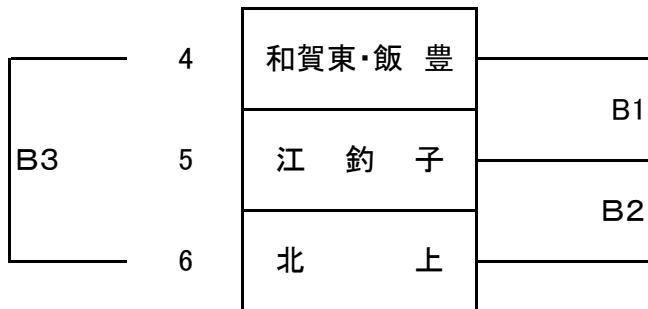

第3回岩手県中学校バレーホール選手権大会和賀地区予選会  
兼第35回ホワイトカップ中学校選抜バレーボール選手権大会組合せ

令和5年2月5日(日)

【女子:北上市民黒沢尻体育館A・Bコート】

〈予選グループ戦〉

○A組

○B組

〈タイムスケジュール〉

第1試合 10:30~  
第2試合 11:45~  
昼食休憩30分  
第3試合 13:30~  
第4試合(決勝戦) 14:45~