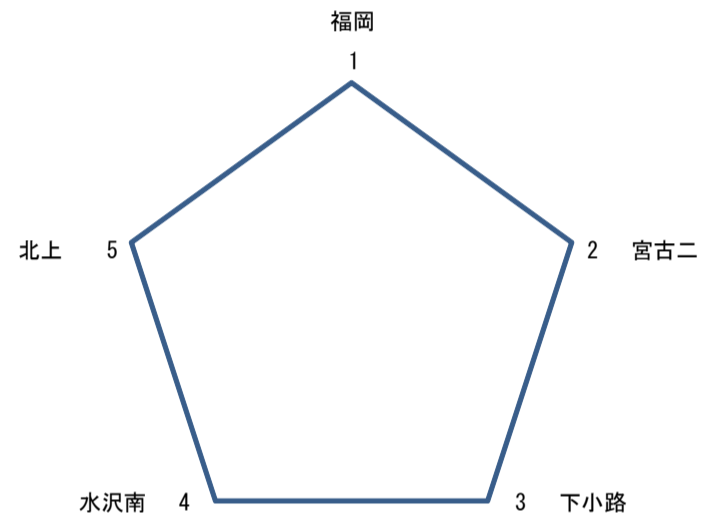

第29回北上カップ中学校選抜バレーボール選手権大会

大会 2 日目 結果

【男子】

北上市総合体育館他

	下橋	雫石	矢巾北	宮野目	勝	負	セット率	得点率	順位
1	下橋	25-15 2 25-14 0	25-19 2 25-21 0	25-18 1 12-25 1	2	1	5.000	1.223	2
2	雫石	15-25 0 14-25 2	22-25 0 20-25 2	20-25 0 9-25 2	0	3	0.000	0.667	4
3	矢巾北	19-25 0 21-25 2	25-22 2 25-20 0	21-25 0 17-25 2	1	2	0.500	0.901	3
4	宮野目	18-25 1 25-12 1	25-20 2 25-9 0	25-21 2 25-17 0	3	0	5.000	1.375	1

	和賀東	和賀西	金ヶ崎	上野	勝	負	セット率	得点率	順位
1	和賀東	25-17 2 25-22 0	13-25 0 16-25 2	25-15 2 25-19 0	2	1	2.000	1.049	2
2	和賀西	17-25 0 22-25 2	15-25 0 12-25 2	25-16 2 25-17 0	1	2	0.500	0.872	3
3	金ヶ崎	25-13 2 25-16 0	25-15 2 25-12 0	25-9 2 25-10 0	3	0	MAX	2.000	1
4	上野	15-25 0 19-25 2	16-25 0 17-25 2	9-25 0 10-25 2	0	3	0.000	0.573	4

	福岡	宮古二	下小路	水沢南	北上	勝	負	セット率	得点率	順位
1	福岡	7-25 0 18-25 2	23-25 0 15-25 2	22-25 1 25-21 1	25-18 1 21-25 1	1	1	0.333	0.750	4
2	宮古二	25-7 2 25-18 0	23-25 0 15-25 2	25-17 2 25-14 0	18-25 1 25-21 1	1	1	1.000	1.173	2
3	下小路	25-23 2 25-15 0	25-17 2 25-14 0	17-25 0 14-25 2	25-18 1 21-25 1	2	0	MAX	1.449	1
4	水沢南	17-25 0 14-25 2	17-25 0 14-25 2	18-25 1 25-21 1	25-18 1 21-25 1	0	2	0.333	0.771	5
5	北上	25-22 1 21-25 1	25-18 1 21-25 1	25-18 1 21-25 1	25-18 1 21-25 1	1	1	0.500	1.022	3