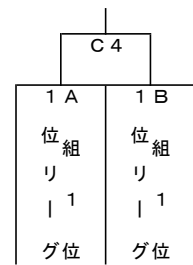

2位リーグ1組		南中 Fコート						
	紫波一	水沢	北上・南	勝	負	セット率	得点率	順位
1	紫波一							
2	水沢							
3	北上・南							

2位リーグ2組		上野中 Gコート						
	宮野目	桜町	北上	勝	負	セット率	得点率	順位
4	宮野目							
5	桜町							
6	北上							

交流リーグ1組		江釣子体 Hコート						
	遠野東	西南	湯田	勝	負	セット率	得点率	順位
1	遠野東							
2	西南							
3	湯田							

○ 1～2位及び交流リーグ戦試合順及び補助役員割当

	①	②	③	④
試合進行順	1-2 4-5	2-3 5-6	1-3 4-6	決勝戦
補助員	3 6	1 4	2 5	
時間の目安	9:30	10:30	11:30	13:00

※ 公式練習は当該チーム初戦のみ行う。

※ 試合は3セットマッチとする。 但し3セット目は15点とする。
優勝決定戦については、3セットマッチ（25点）とする。

交流リンク戦		東陵中 Kコート							
	巻堀	江釣子・飯豊	滝沢	和賀東	勝	負	セット率	得点率	順位
1	巻堀								
2	江釣子・飯豊								
3	滝沢								
4	和賀東								

優勝決定戦

交流リンク戦

	①	②	③	④
試合進行順	1-2 3-4	3-4 1-4	1-4 2-3	2-3
補助員	4	2	3	1
時間の目安	9:30	10:30	11:30	12:30